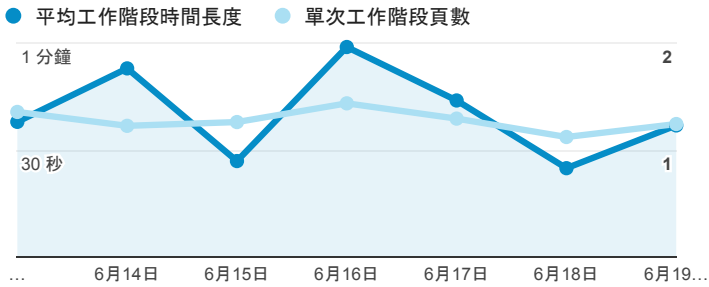

# 報表01\_訪客

2016年6月13日 - 2016年6月19日

所有使用者  
100.00% 個工作階段

## 平均造訪停留時間和單次造訪頁數

## 跳出率和平均造訪停留時間