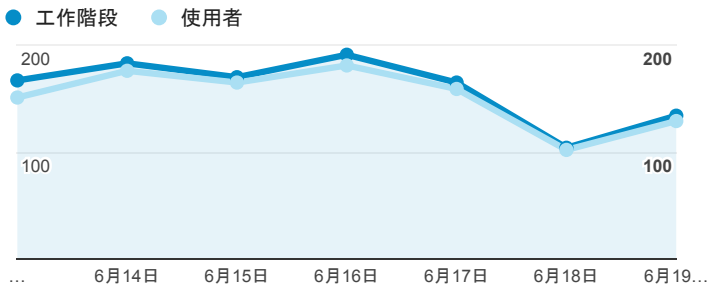

報表01_訪客

2016年6月13日 - 2016年6月19日

所有使用者
100.00% 個工作階段

平均造訪停留時間和單次造訪頁數

跳出率和平均造訪停留時間

造訪和不重複訪客

造訪和新造訪

造訪地圖

造訪 (依瀏覽器分組)

造訪和新造訪率 (依行動裝置資訊分組)