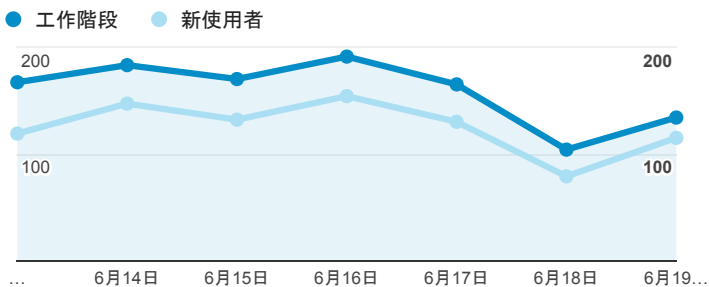

報表01_訪客

2016年6月13日 - 2016年6月19日

所有使用者
100.00% 個工作階段

平均造訪停留時間和單次造訪頁數

跳出率和平均造訪停留時間

造訪和不重複訪客

造訪和新造訪

造訪地圖

造訪 (依瀏覽器分組)

造訪和新造訪率 (依行動裝置資訊分組)