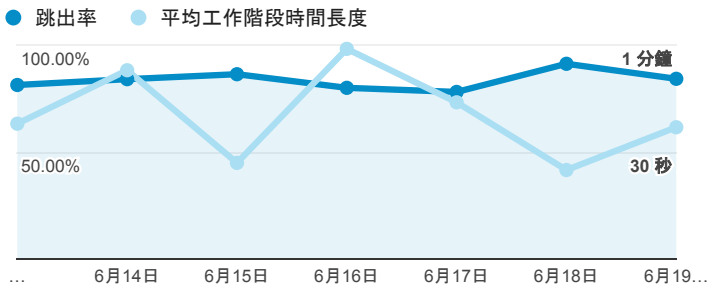

# 報表01\_訪客

2016年6月13日 - 2016年6月19日

所有使用者  
100.00% 個工作階段

## 平均造訪停留時間和單次造訪頁數

## 跳出率和平均造訪停留時間